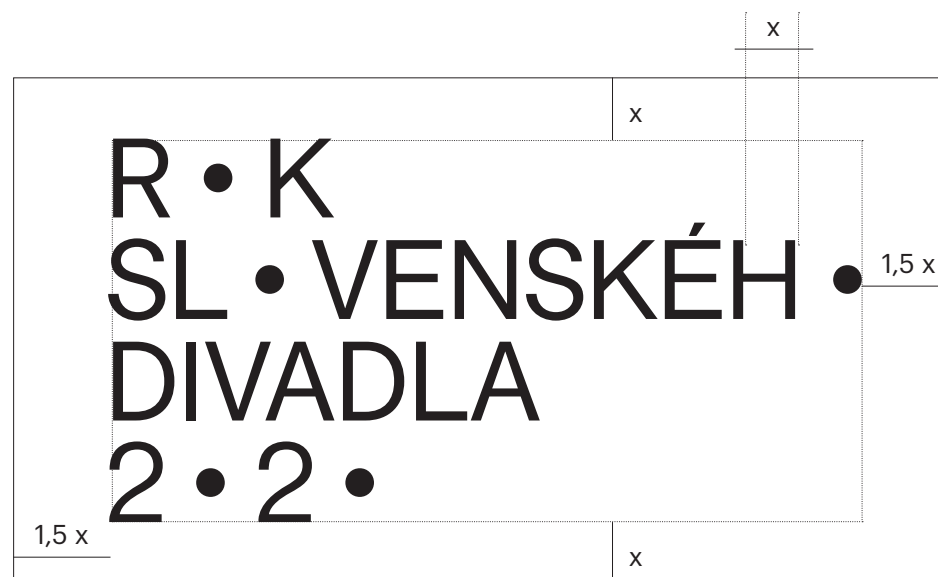

93/73/0/0

0/0/0/100

0/95/85/0

93/73/0/0

04 Návrh logotypu (identifikačného prvku)  
Ochranná zóna

RSD  
REGULAR  
50 B

ABCDEFGHIJKLM  
N • PQRSTUVWXYZ  
123456789 •

RSD REGULAR  
25 B